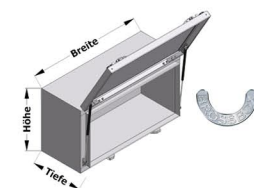

FLÜGELTÜRBOX

Größere Kisten auf Anfrage.

Dachbox					Pritschenbox					Flügeltürbox				
Raster!	Länge (mm)	Breite (mm)	Höhe (mm)	Preise	Raster!	Länge (mm)	Breite (mm)	Höhe (mm)	Preise	Raster!	Breite (mm)	Höhe (mm)	Tiefe (mm)	Preise
bis max.	bis max.	bis max.	bis max.	inkl. Mwst, zzgl. Versand	bis max.	bis max.	bis max.	bis max.	inkl. Mwst, zzgl. Versand	bis max.	bis max.	bis max.	bis max.	inkl. Mwst, zzgl. Versand
1	600	400	400	Stück 611,66 €	1	600	400	400	Stück 564,06 €	1	600	400	400	Stück 564,06 €
2	860	600	600	Stück 643,79 €	2	860	600	600	Stück 596,19 €	2	860	600	600	Stück 596,19 €
3	1100	600	600	Stück 743,75 €	3	1100	600	600	Stück 696,15 €	3	1100	600	600	Stück 696,15 €
4	1650	650	600	Stück 859,18 €	4	1650	650	600	Stück 811,58 €	4	1650	650	600	Stück 811,58 €
5	2360	950	700	Stück 1.009,12 €	5	2360	950	700	Stück 961,52 €	5	2360	950	700	Stück 961,52 €
6	2540	1200	800	Stück 1.141,21 €	6	2540	1200	800	Stück 1.093,61 €	6	2540	1200	800	Stück 1.093,61 €
7	2860	600	1100	Stück 1.141,21 €	7	2860	600	1100	Stück 1.096,61 €	7	2860	600	1100	Stück 1.093,61 €