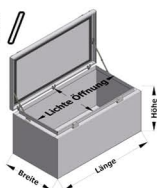

WERKZEUGKISTE / DACHBOX

Größere Kisten auf Anfrage.