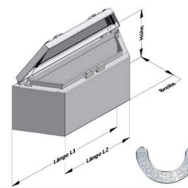

PICKUP-BOX DURCHGEHENDER DECKEL

Größere Kisten auf Anfrage.