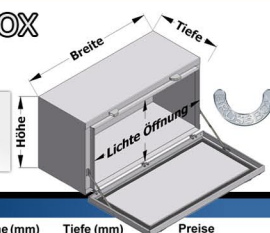

CARAVAN HECKBOX VARIANTE UNTERFLURBOX

Größere Kisten auf Anfrage.

Variante Flügeltür					Variante Unterflurbox					Variante Unterflurbox				
Caravan Heckbox	Breite (mm)	Höhe (mm)	Tiefe (mm)	Preise	Unterflurbox	Breite (mm)	Höhe (mm)	Tiefe (mm)	Preise	Caravan Heckbox	Breite (mm)	Höhe (mm)	Tiefe (mm)	Preise
Raster!	bis max.	bis max.	bis max.	inkl. Mwst, zzgl. Versand	Raster!	bis max.	bis max.	bis max.	inkl. Mwst, zzgl. Versand	Raster!	bis max.	bis max.	bis max.	inkl. Mwst, zzgl. Versand
1	600	400	400	Stück 790,16 €	1	600	400	400	Stück 564,06 €	1	600	400	400	Stück 564,06 €
2	860	600	600	Stück 822,29 €	2	860	600	600	Stück 596,19 €	2	860	600	600	Stück 596,19 €
3	1100	600	600	Stück 922,25 €	3	1100	600	600	Stück 696,15 €	3	1100	600	600	Stück 696,15 €
4	1650	650	600	Stück 1.037,68 €	4	1650	650	600	Stück 811,58 €	4	1650	650	600	Stück 811,58 €
5	2360	950	700	Stück 1.187,62 €	5	2360	950	700	Stück 961,52 €	5	2360	950	700	Stück 961,52 €
6	2540	1200	800	Stück 1.319,71 €	6	2540	1200	800	Stück 1.093,61 €	6	2540	1200	800	Stück 1.093,61 €
7	2860	600	1100	Stück 1.319,71 €	7	2860	600	1100	Stück 1.096,61 €	7	2860	600	1100	Stück 1.093,61 €