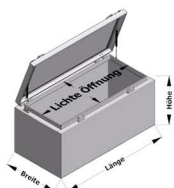

PRITSCHENBOX

Größere Kisten auf Anfrage.