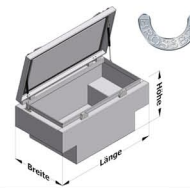

2 Stück Flügeltüren					Durchgehender Deckel				
PickUp-Box	Länge (mm)	Breite (mm)	Höhe (mm)	Preise	PickUp-Box	Länge (mm)	Breite (mm)	Höhe (mm)	Preise
Raster!	bis max.	bis max.	bis max.	inkl. Mwst, zzgl. Versand	Raster!	bis max.	bis max.	bis max.	inkl. Mwst, zzgl. Versand
1	1650	600	600	Stück 1.017,45 €	1	1650	600	600	Stück 922,25 €
2	1650	950	600	Stück 1.094,80 €	2	1650	950	600	Stück 940,10 €
3	1650	1000	800	Stück 1.130,50 €	3	1650	1000	800	Stück 975,80 €
4	1650	1200	800	Stück 1.142,40 €	4	1650	1200	800	Stück a.a.
5	1650	1600	600	Stück 1.184,05 €	5	1650	1600	600	Stück a.a.
6	1650	1600	800	Stück 1.356,60 €	6	1650	1600	800	Stück a.a.
7	1650	1800	600	Stück 1.451,80 €	7	1650	1800	600	Stück a.a.
8	1650	1800	800	Stück 1.511,30 €	8	1650	1800	800	Stück a.a.

E-Mail: info@brossbox.de
http://www.brossbox.de