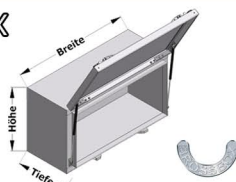

SONDERANFERTIGUNG

Transportkisten aus Aluminium

Sie nennen uns die Wunschgröße ihrer Transportkiste per Email oder Telefon.

Wir machen ihnen ein unverbindliches Angebot und beraten Sie ausführlich.

Wir visualisieren ihre Wunschkiste per CAD individuell nach ihren Vorgaben.

In wenigen Wochen erhalten Sie ihre Transportkiste im Wunschformat.

WIR FERTIGEN IHRE TRANSPORTKISTE - IM WUNSCHFORMAT. -

info@brossbox.de

TEL: +49 (0) 6344 / 939110 - FAX: +49 (0) 6344 / 939111

CARAVAN HECKBOX VARIANTE FLÜGELTÜR

Größere Kisten auf Anfrage.